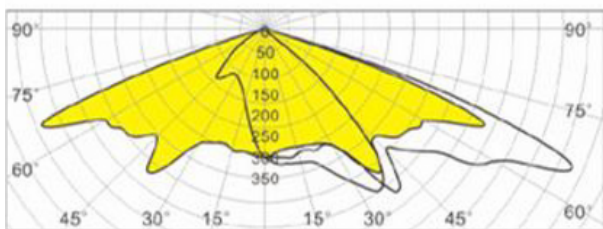

EXTERIOR Luminaria Led Ornamental Island 60W

MARCA	JIE
MODELO	Luminaria LED Island
TECNOLOGÍA	LED SMD CREE 100LM/W
VOLTAJE	AC100 - 240V
POTENCIA (W)	60W
ANGULO ILUMINACIÓN	120°
COLOR TEMPERATURA	6400K
LÚMENES	6000LM
VIDA ÚTIL	>50000 hrs.
CRI	>70
FACTOR DE POTENCIA	0,95
GARANTÍA	1 AÑO
TEMPERATURA DE TRABAJO	-30° a + 50°
CERTIFICACIONES	SEC - CE - RoHS

Instalación en poste

Color del cuerpo: Negro

Con adaptador de poste:
Ø76 a Ø60mm

Material: Aluminio

Diagrama Polar

LED SMD CREE
LEDs

DRIVER
MEAN WELL

LED SMD
CREE 100LM/W