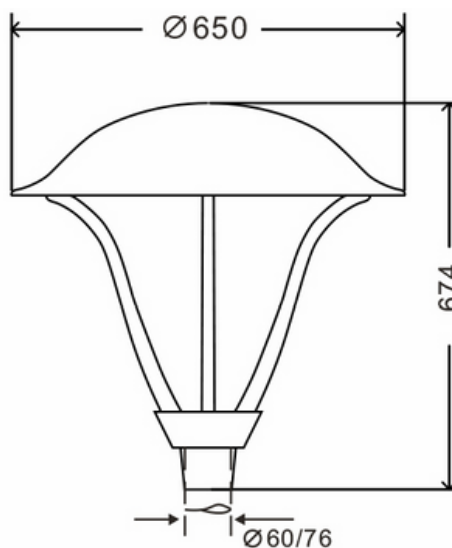

EXTERIOR Luminaria Led Ornamental Island 60W

MARCA	JIE
MODELO	Luminaria LED Island
TECNOLOGÍA	LED SMD CREE 100LM/W
VOLTAJE	AC100 - 240V
POTENCIA (W)	60W
ANGULO ILUMINACIÓN	120°
COLOR TEMPERATURA	6400K
LÚMENES	6000LM
VIDA ÚTIL	>50000 hrs.
CRI	>70
FACTOR DE POTENCIA	0,95
GARANTÍA	1 AÑO
TEMPERATURA DE TRABAJO	-30° a + 50°
CERTIFICACIONES	SEC - CE - RoHS

Instalación en poste

Color del cuerpo: Negro

Con adaptador de poste:
Ø76 a Ø60mm

Material: Aluminio

Diagrama Polar

LED SMD CREE
LEDs

DRIVER
MEAN WELL

LED SMD
CREE 100LM/W

DRIVER MEAN
WELL IP67